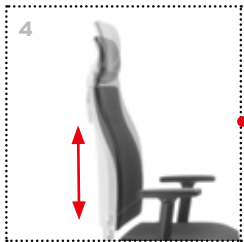

# COFF black

ergonomic chair

eco friendly

CJ103

CJ102

Select a colourful ring to go with base 17. The ring is available in green, white and red. Indicate the colour while placing an order.

Kies gekleurde ring voor voet 17. De ring is verkrijgbaar in de kleuren groen, wit en rood. Kies uw kleur bij het bestellen.

Headrest adjustment  
Verstellen van hoofdsteun

Adjustment of backrest and seat tilt angle  
Verstellen van kantelhoek van rugleuning en zitting

Tilt force adjustment  
Verstellen van kantelkracht

Adjustment of backrest height  
In hoogte verstelbare rugleuning

Back lumbar support adjustment  
Lendesteun verstelling

Adjustable armrest up-down  
Verstellen van de armsteunen

Adjustment of seat height  
Verstellen van zithoogte

Seat depth adjustment  
Verstellen van zitdiepte

Adjustment of seat tilt angle (mech.L)  
Zithoek verstelling (mech. L)

**SW MECHANISM:** self-weighing synchro mechanism with fixing the backrest in 5 positions – spring force automatically adapts to the user's weight, along with an adjustable seat depth