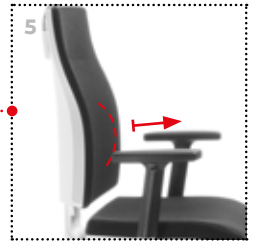

# COFF black

ergonomic chair

eco friendly

CJ103

CJ102

Select a colourful ring to go with base 17. The ring is available in green, white and red. Indicate the colour while placing an order.

Kies gekleurde ring voor voet 17. De ring is verkrijgbaar in de kleuren groen, wit en rood. Kies uw kleur bij het bestellen.

Headrest adjustment  
Verstellen van hoofdsteun

Adjustment of backrest and seat tilt angle  
Verstellen van kantelhoek van rugleuning en zitting

Tilt force adjustment  
Verstellen van kantelkracht

Adjustment of backrest height  
In hoogte verstelbare rugleuning

Back lumbar support adjustment  
Lendesteun verstelling

Adjustable armrest up-down  
Verstellen van de armsteunen

Adjustment of seat height  
Verstellen van zithoogte

Seat depth adjustment  
Verstellen van zitdiepte

Adjustment of seat tilt angle (mech.L)  
Zithoek verstelling (mech. L)

**SW MECHANISM:** self-weighing synchro mechanism with fixing the backrest in 5 positions – spring force automatically adapts to the user's weight, along with an adjustable seat depth