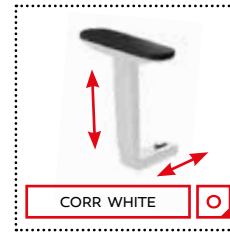

Adjustment of seat tilt angle (mech.L)  
Zithoek verstelling (mech. L)

**SW MECHANISM:** self-weighing synchro mechanism with fixing the backrest in 5 positions – spring force automatically adapts to the user's weight, along with an adjustable seat depth

### ARMRESTS • ARMSTEUNEN

P 48 B: Adjustable armrests, up and down. Soft pad made of TPU. Structure - black nylon.  
P 48 B: In hoogte verstelbare armsteunen. Zacht armstuk uit TPU. Constructie - zwart nylon.

P48 C: Adjustable armrests, up and down. Soft TPU pad. Moveable armrest pad. Structure - chrome.  
P48 C: In hoogte verstelbare armsteunen. Zacht armstuk uit TPU. Constructie - chroom.

P48 W: Adjustable armrests, up and down. Soft TPU pad. Moveable armrest pad. Structure - powder painted in colour white  
P48 W: In hoogte verstelbare armsteunen. Zacht armstuk uit TPU. Constructie - derlak in kleur wit.