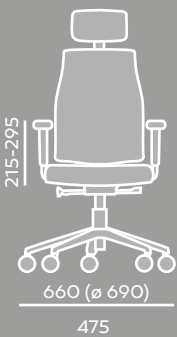

### BASES • VOET

17 Plastic base, black.  
17 Plastic voet, zwart.

22 Polished aluminium base.  
22 Aluminium voet, gepolijst.

23 Polished aluminium base, powder painted in color white 9010 (23W).  
23 Kruisvoet - aluminium, witte poedercoating RAL 9010 (23W).

### CASTORS • WIELTJES

S standard elements / standaard uitrusting  
 O optional elements / optionele uitrusting

A) Seat height: overall dimensions  
B) Seat height: measured according to the norm PN EN 1335-1  
In fitting options different from those presented armchair measurements can slightly differ.

A) hoogte van zitting: dimensionele afmeting  
B) hoogte van zitting: gemeten volgens DIN EN 1335-1  
Bij opties voor uitrusting die verschillen van de afgebeelde opties kunnen de afmetingen van de stoelen licht afwijken.