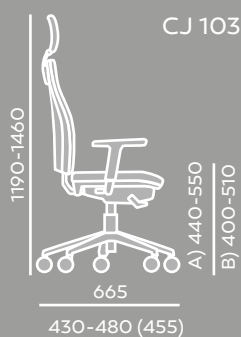

### CASTORS • WIELTJES

S standard elements / standaard uitrusting  
 O optional elements / optionele uitrusting

A) Seat height: overall dimensions  
B) Seat height: measured according to the norm PN EN 1335-1  
In fitting options different from those presented armchair measurements can slightly differ.

A) hoogte van zitting: dimensionele afmeting  
B) hoogte van zitting: gemeten volgens DIN EN 1335-1  
Bij opties voor uitrusting die verschillen van de afgebeelde opties kunnen de afmetingen van de stoelen licht afwijken.