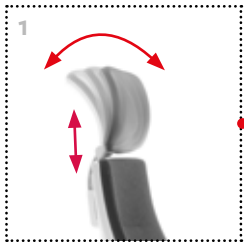

# COFF black

ergonomic chair

eco friendly

CJ103

CJ102

Select a colourful ring to go with base 17. The ring is available in green, white and red. Indicate the colour while placing an order.

Kies gekleurde ring voor voet 17. De ring is verkrijgbaar in de kleuren groen, wit en rood. Kies uw kleur bij het bestellen.

Headrest adjustment  
Verstellen van hoofdsteun

Adjustment of backrest and seat tilt angle  
Verstellen van kantelhoek van rugleuning en zitting

Tilt force adjustment  
Verstellen van kantelkracht

Adjustment of backrest height  
In hoogte verstelbare rugleuning

Back lumbar support adjustment  
Lendesteun verstelling

Adjustable armrest up-down  
Verstellen van de armsteunen

Adjustment of seat height  
Verstellen van zithoogte

Seat depth adjustment  
Verstellen van zitdiepte